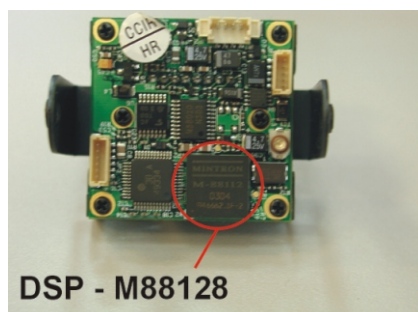

Новая модель - идеальное решение для систем с высокими требованиями к качеству изображения, скрытности наблюдения и безупречному внешнему виду технических средств безопасности.

Цифровая обработка сигнала и ряд функциональных возможностей гарантирует безупречную работу в условиях высокого контраста и низкой освещенности.

DSP - M88128