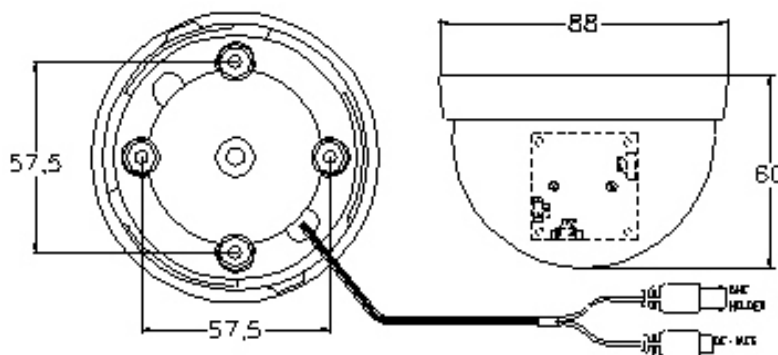

Цены на телекамеру MTV-83X10HC

Модель	Инсталлятор	Дилер	Партнер
MTV-83X10HC	126	114	104